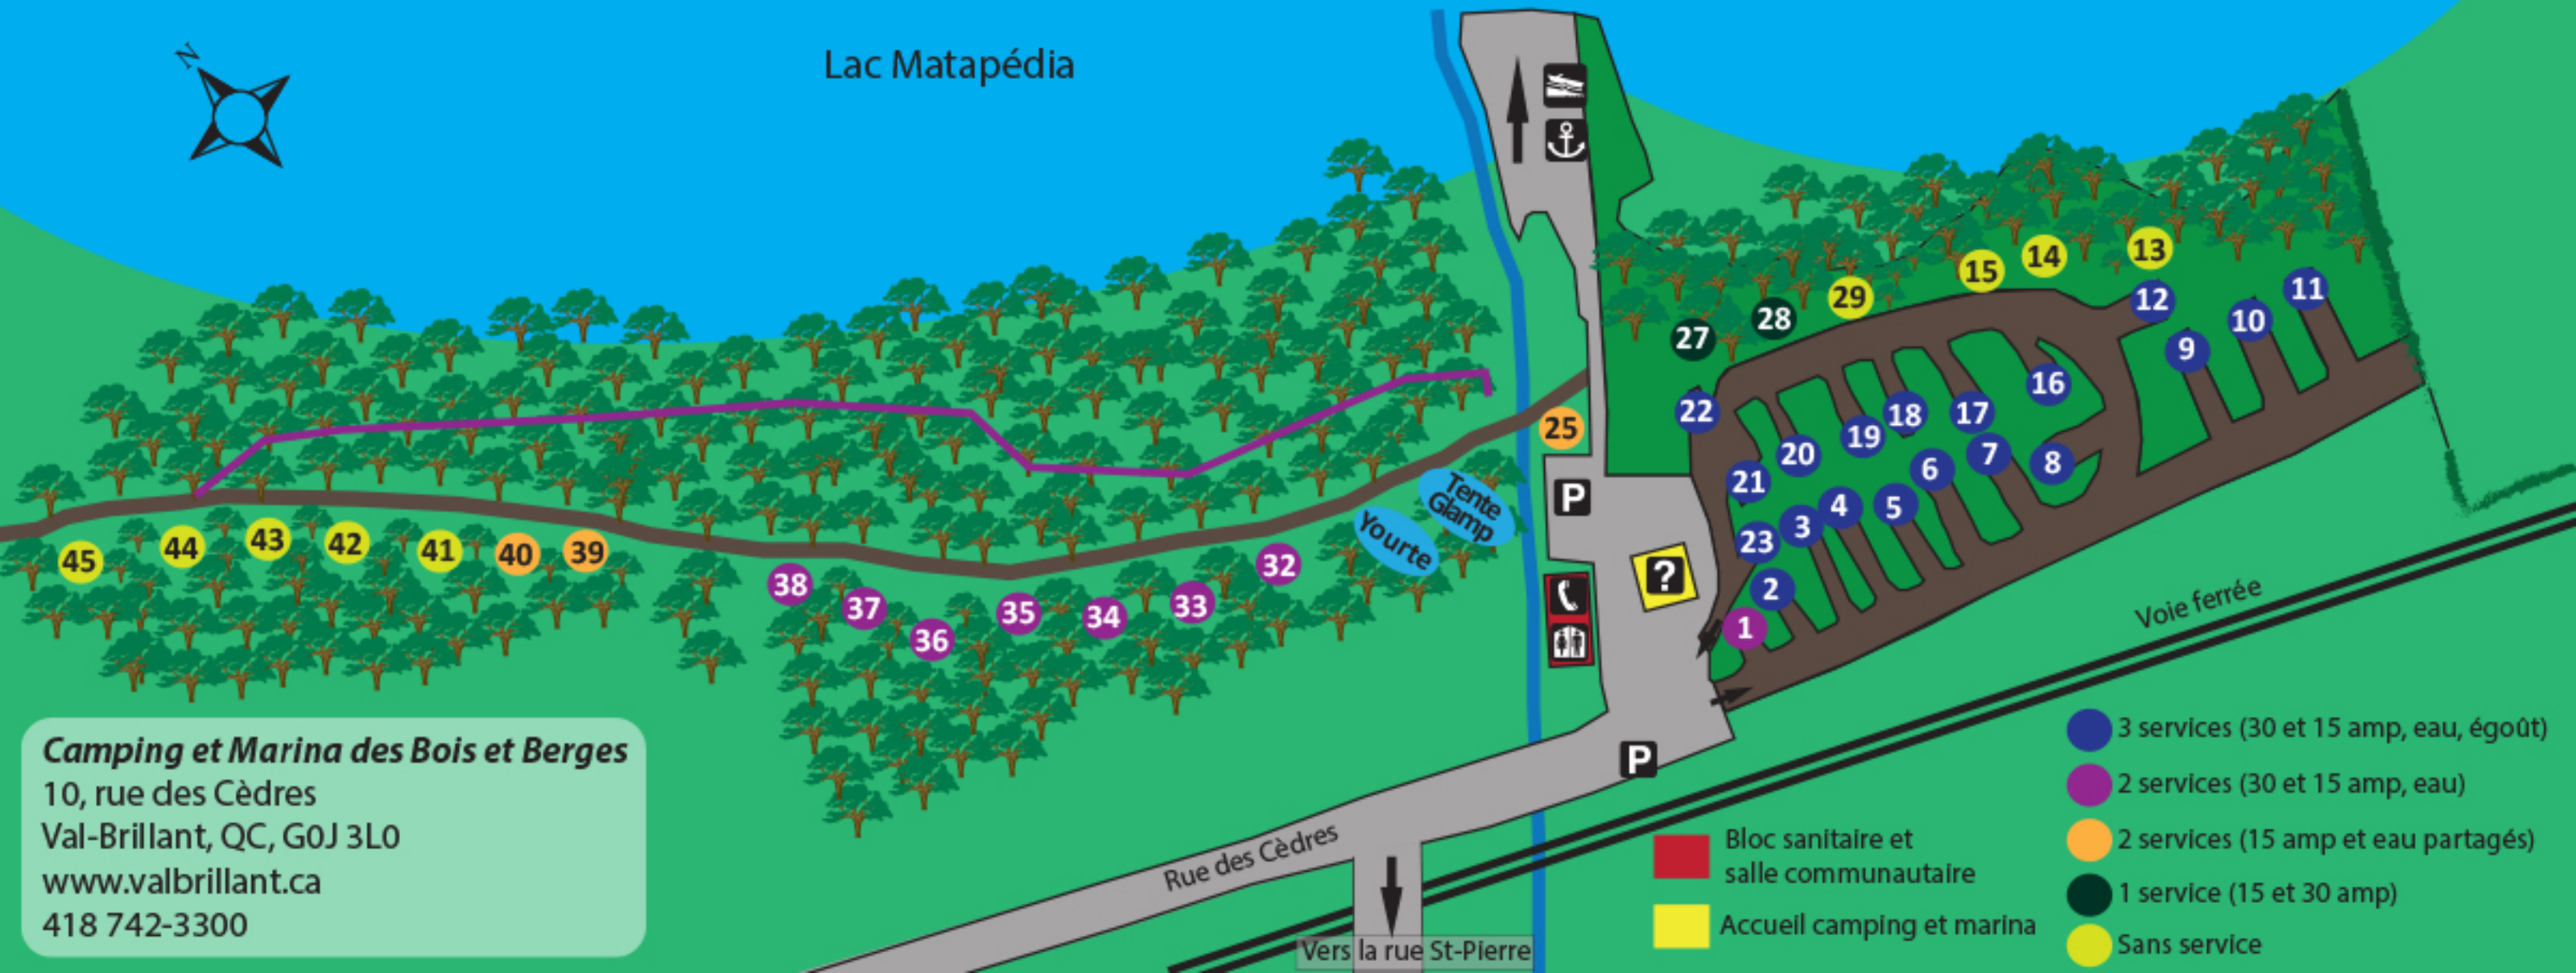

Lac Matapédia

**Camping et Marina des Bois et Berges**  
10, rue des Cèdres  
Val-Brillant, QC, G0J 3L0  
[www.valbrillant.ca](http://www.valbrillant.ca)  
418 742-3300

 Bloc sanitaire et  
salle communautaire  
 Accueil camping et marina

-  3 services (30 et 15 amp, eau, égoût)
-  2 services (30 et 15 amp, eau)
-  2 services (15 amp et eau partagés)
-  1 service (15 et 30 amp)
-  Sans service